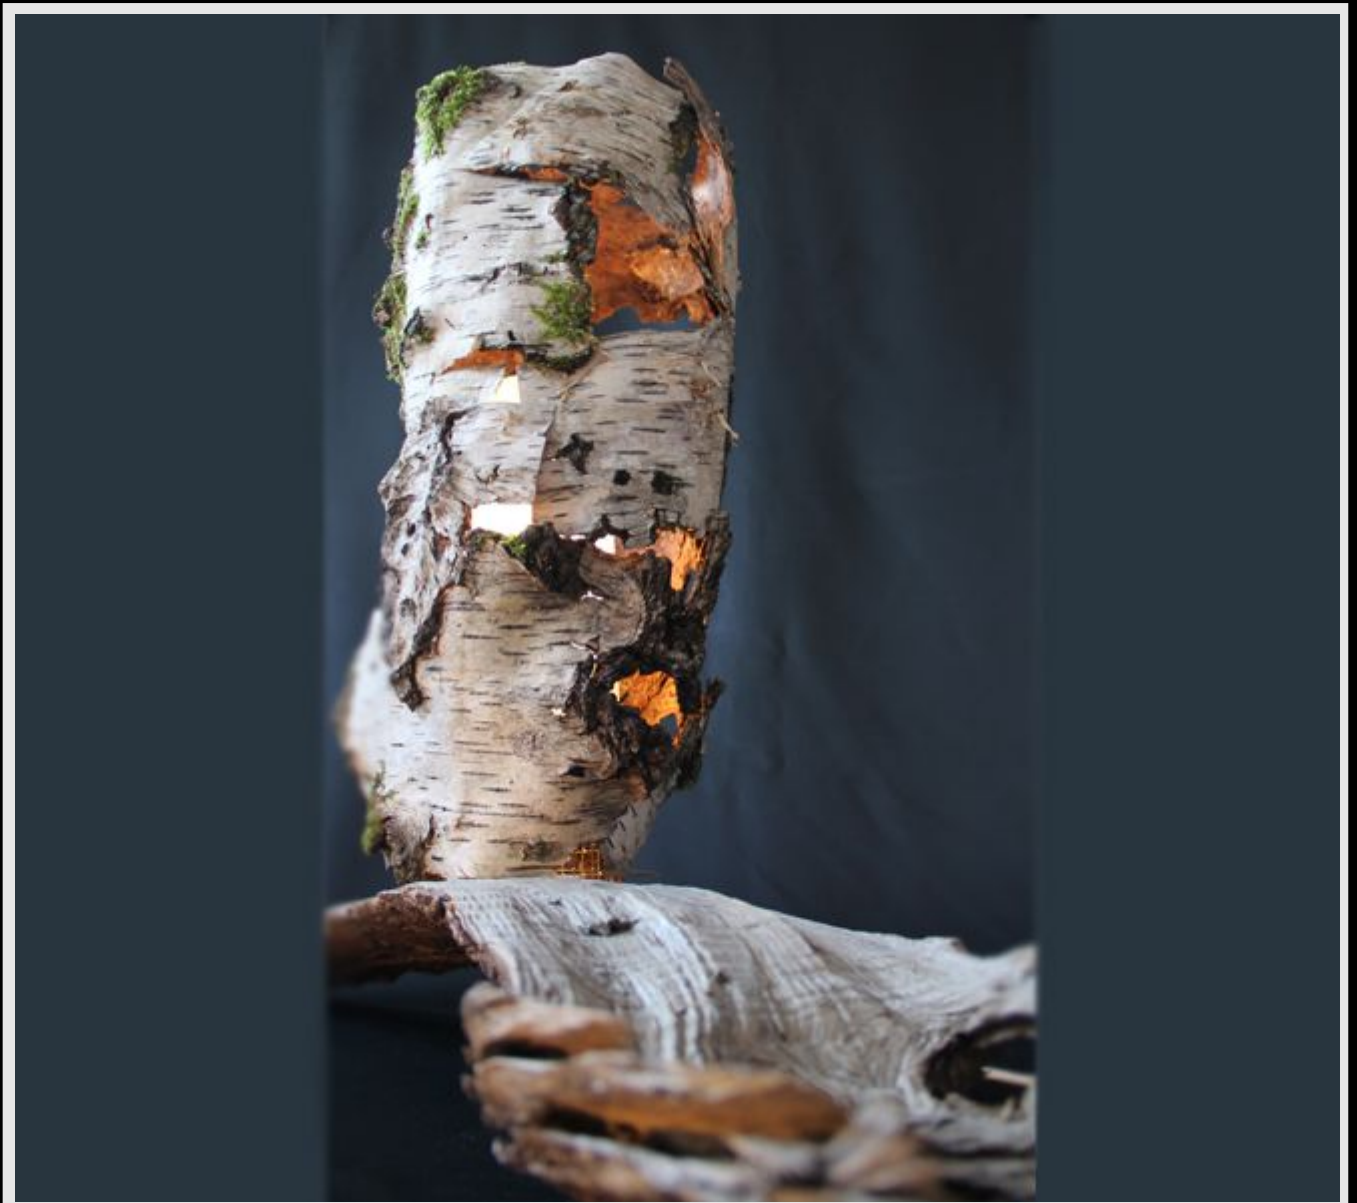

Leuchtgestalten

Die Leuchtenmanufaktur

Holzscheiben Stehleuchte

Transparenz und Transluzenz.

Holz-scheiben Schalenleuchte

Wechselvolle Effekte in der Transparenz.

Platanen Stehleuchte

Lichtspirale.

Weinreben Skulptur

Auf Edisons Spuren.

Furnier Zylinderleuchte

Echtholz ? Brennt ewig.

Furnier Stehleuchte

Schwarzweiß sehen.

Freiform Birke

Scheinbar Birke.