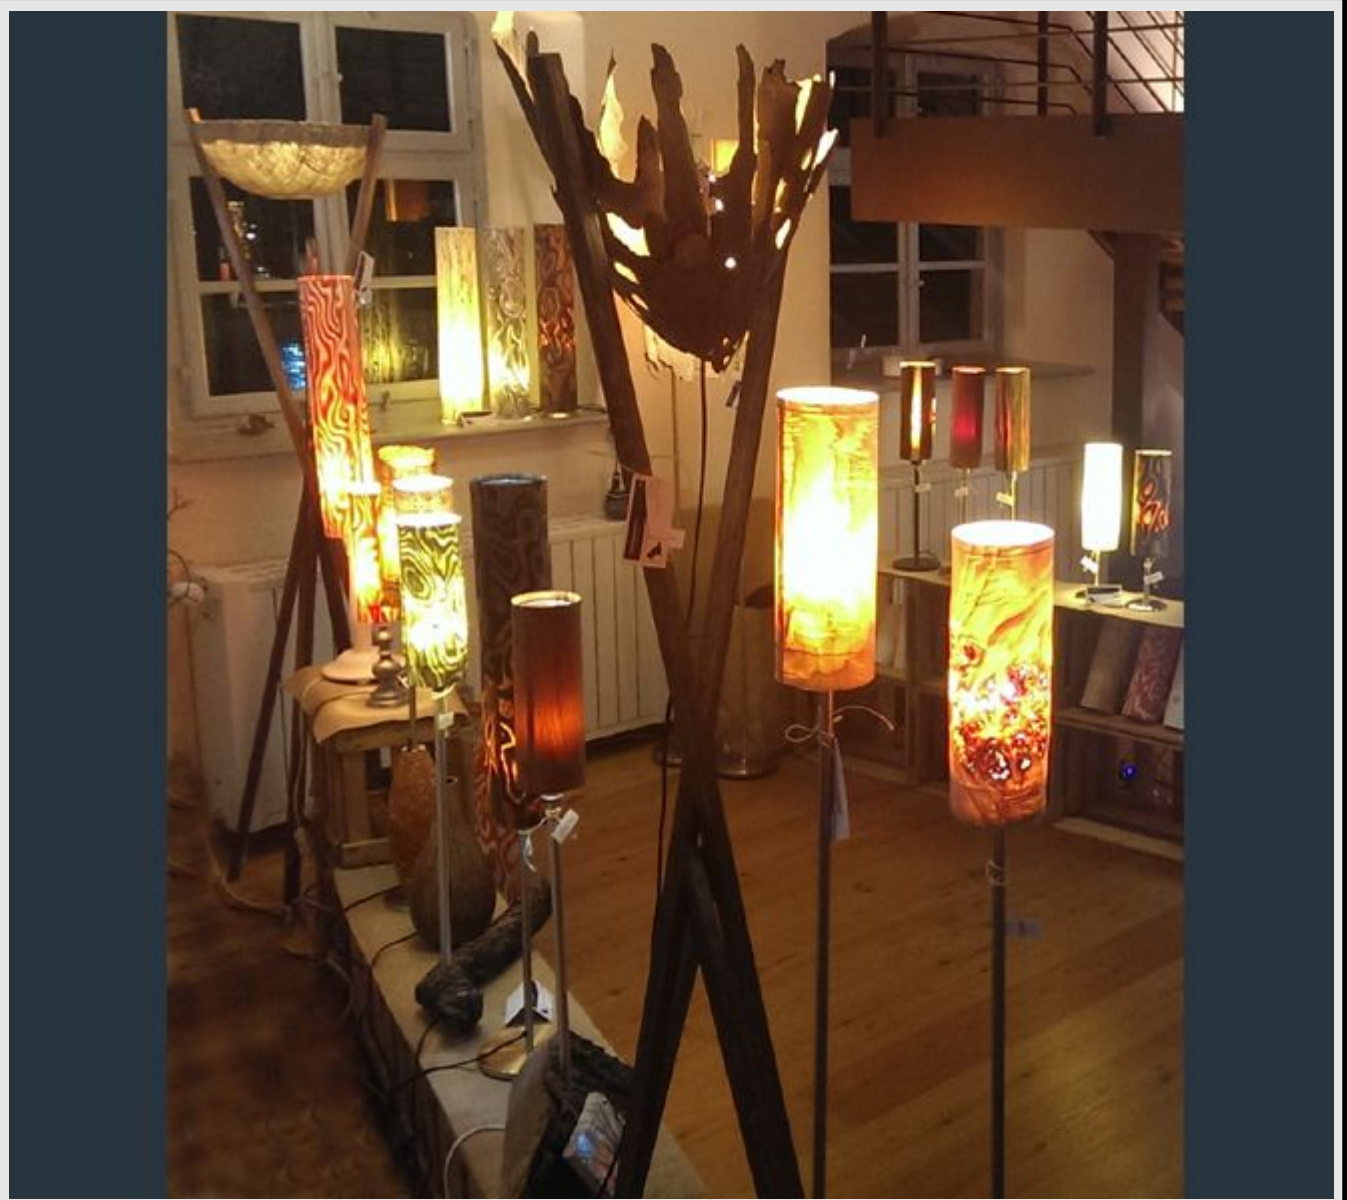

Ausstellungsimpression

Im rechten Licht.