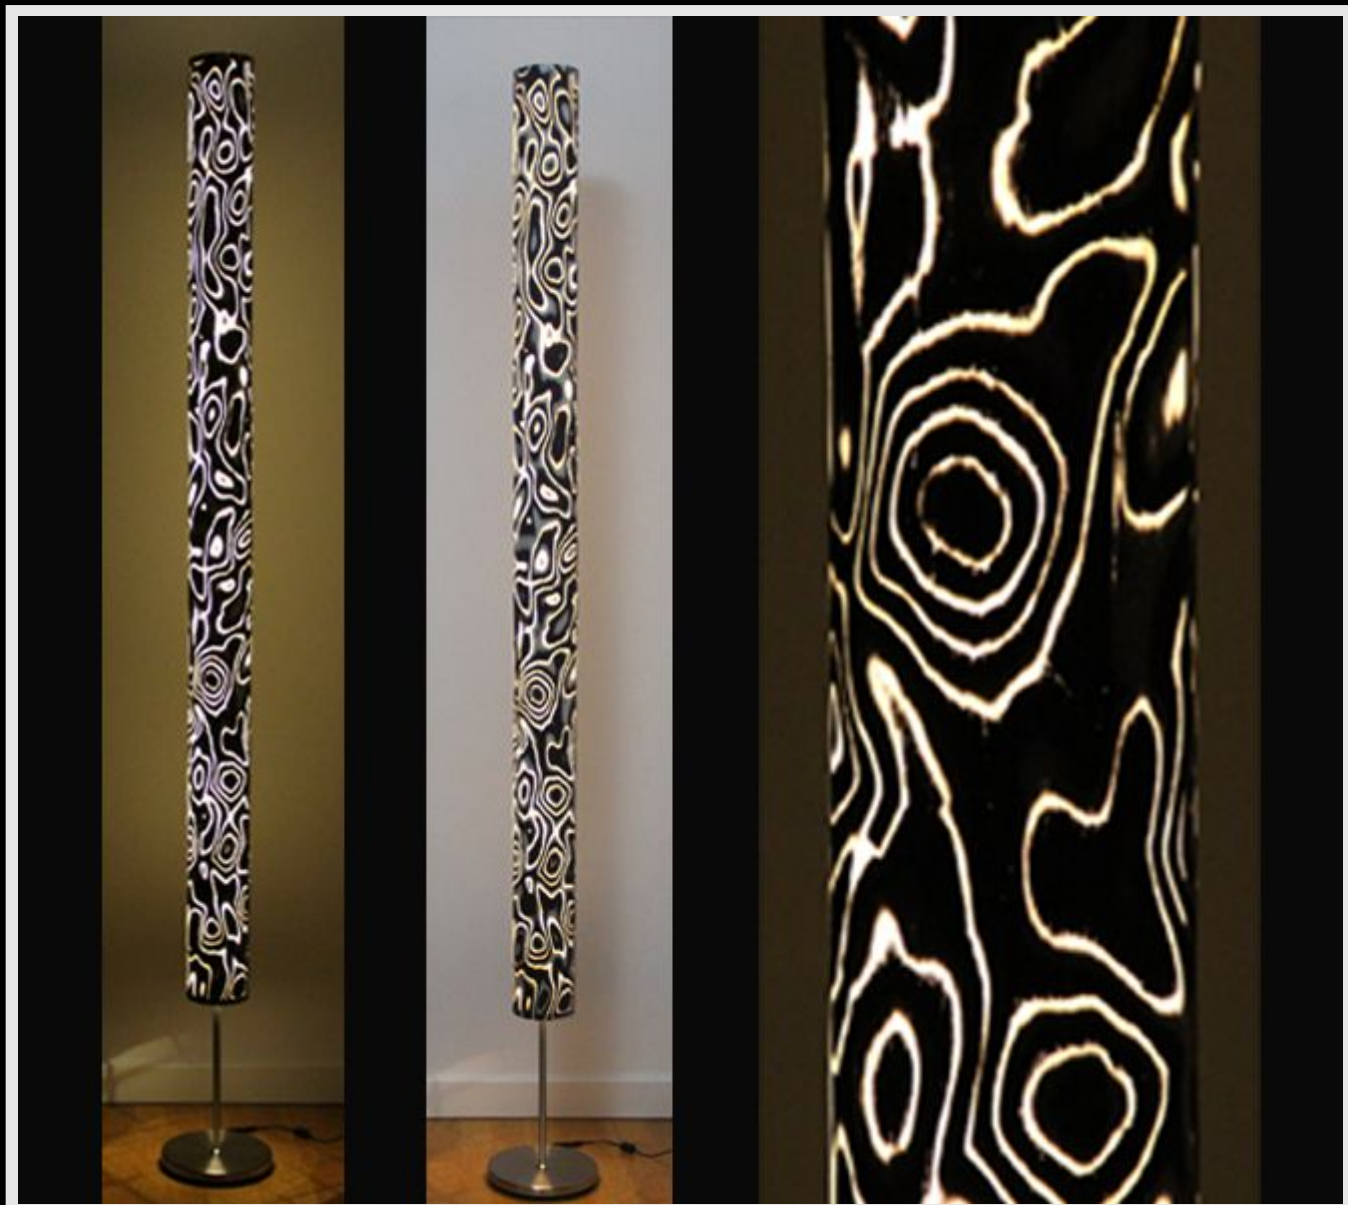

Leuchtgestalten

Die Leuchtenmanufaktur

Holzscheiben Stehleuchte

Transparenz und Transluzenz.

Holz-scheiben Schalenleuchte

Wechselvolle Effekte in der Transparenz.

Platanen Stehleuchte

Lichtspirale.

Weinreben Skulptur

Auf Edisons Spuren.

Furnier Zylinderleuchte

Echtholz ? Brennt ewig.

Furnier Stehleuchte

Schwarzweiß sehen.

Freiform Birke

Scheinbar Birke.