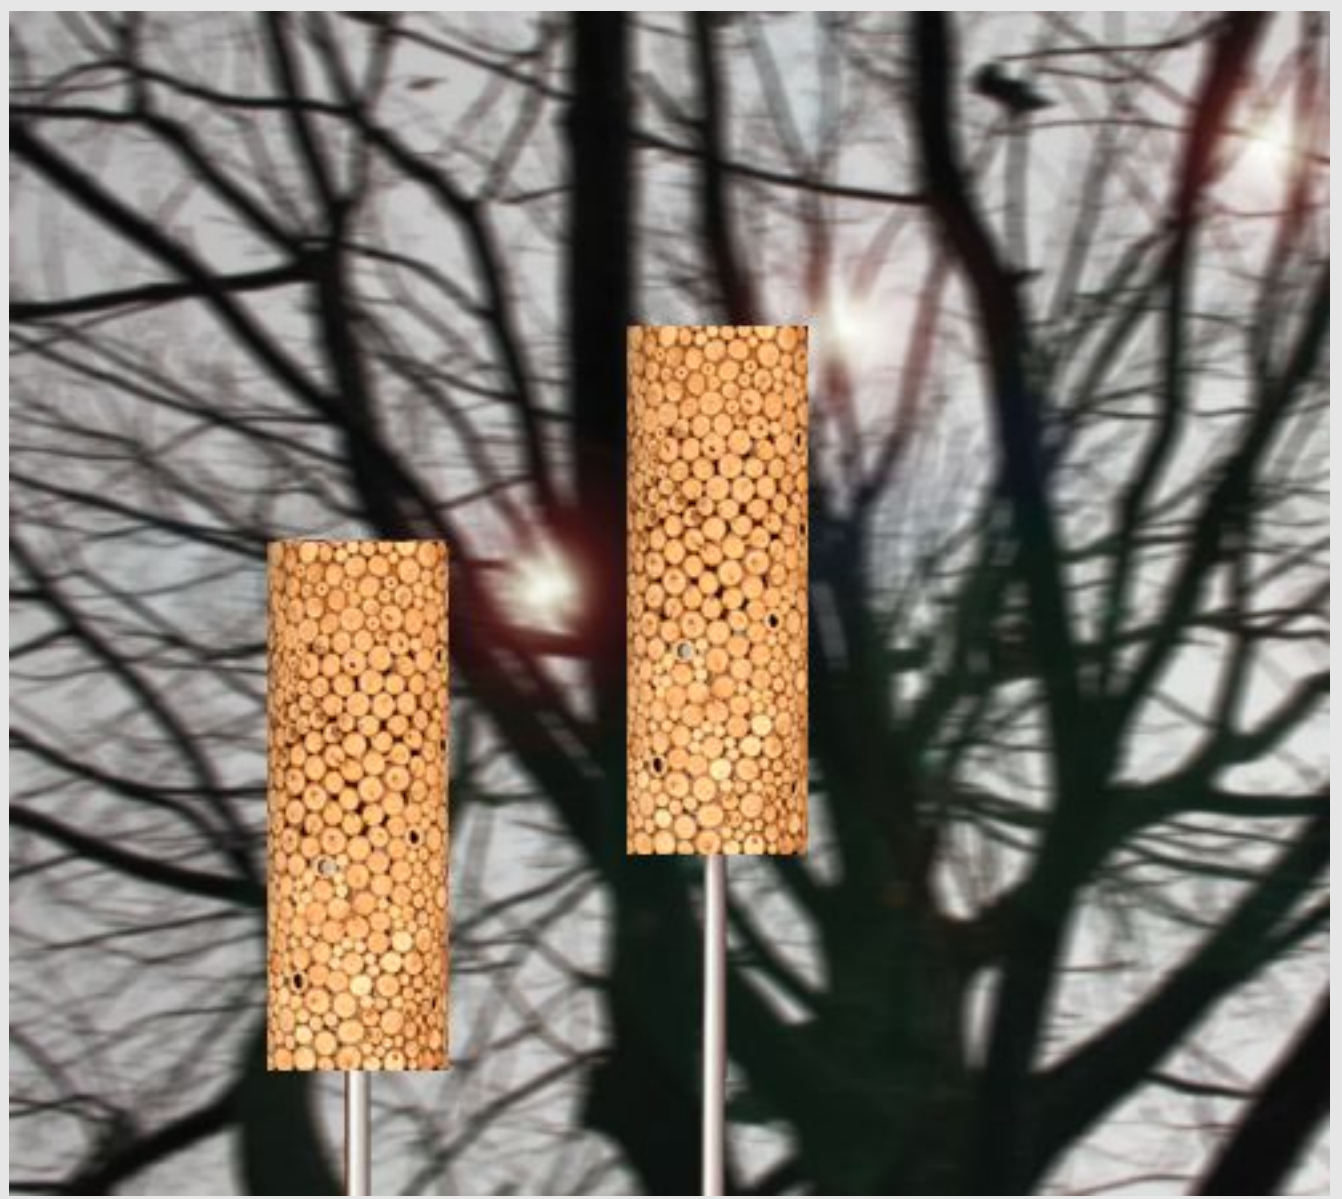

Leuchtgestalten

Die Leuchtenmanufaktur

Holzscheiben Stehleuchte

Transparenz und Transluzenz.

Holz-scheiben Schalenleuchte

Wechselvolle Effekte in der Transparenz.

Platanen Stehleuchte

Lichtspirale.

Weinreben Skulptur

Auf Edisons Spuren.

Furnier Zylinderleuchte

Echtholz ? Brennt ewig.

Furnier Stehleuchte

Schwarzweiß sehen.

Freiform Birke

Scheinbar Birke.