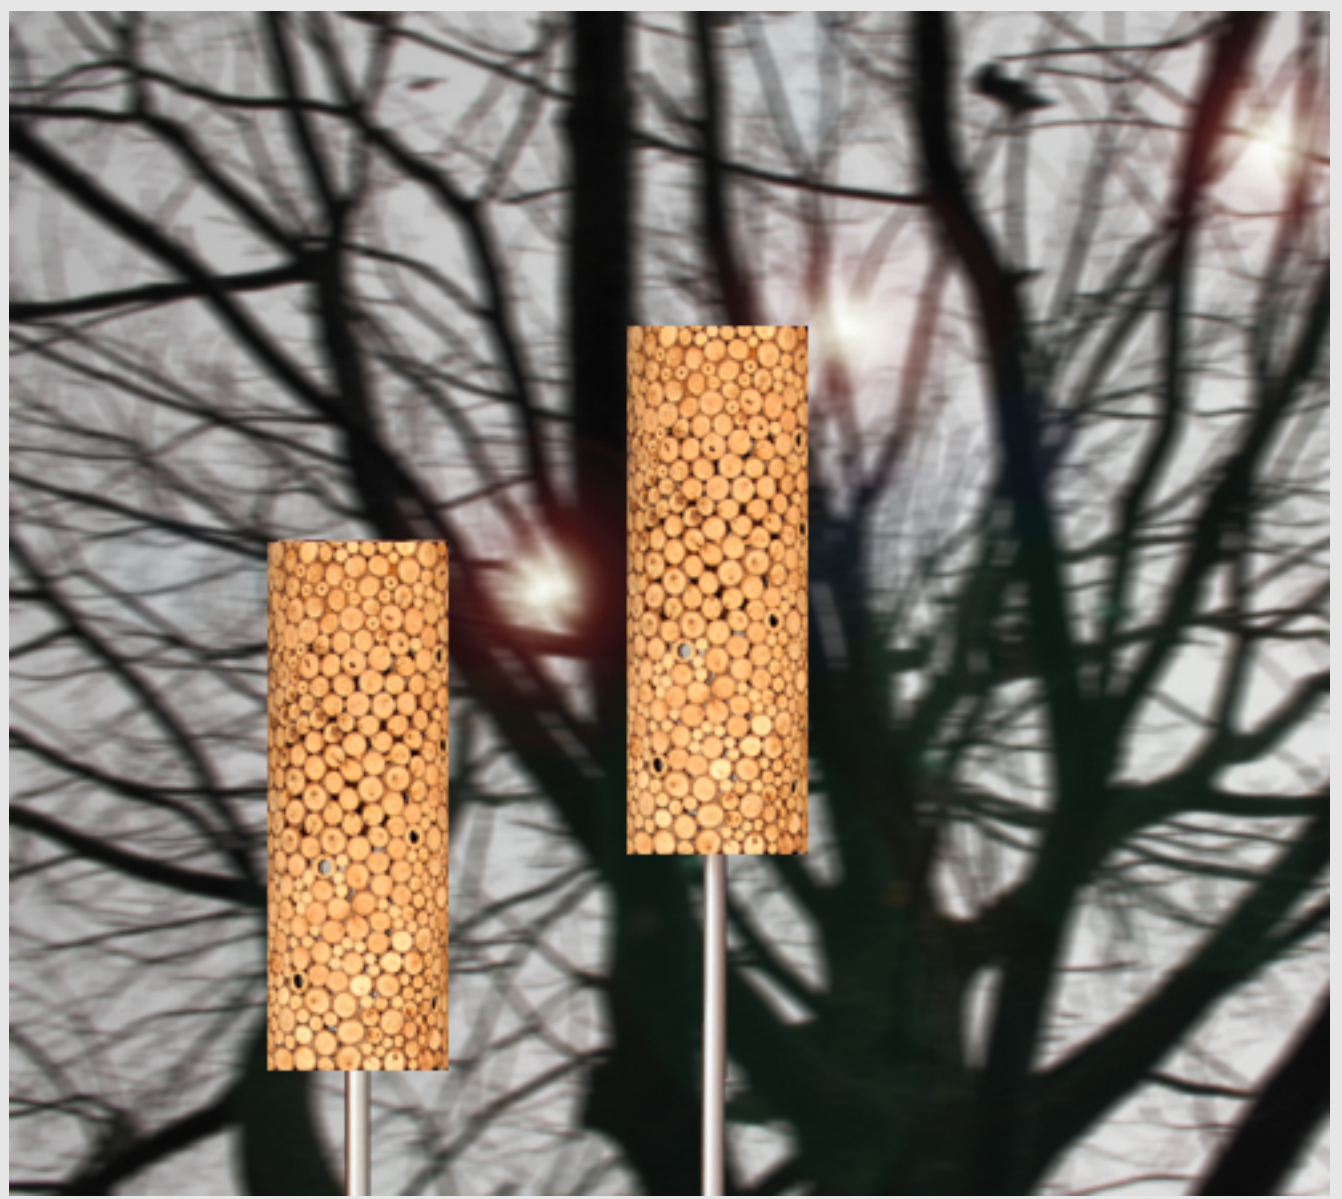

Leuchtgestalten

Die Leuchtenmanufaktur

Holzscheiben Stehleuchte

Transparenz und Transluzenz.

Holzscheiben Schalenleuchte

Wechselvolle Effekte in der Transparenz.

Furnier Stehleuchte

Natürlich oder fantastisch.

Furnier Zylinderleuchte

Echtholz ? Brennt ewig.

Freiform Birke

Scheinbar Birke.

Leuchtgestalten

Die Leuchtenmanufaktur

Barbara Raabe

Inhaberin
Dipl. Ing. Innenarchitektur/ MBA