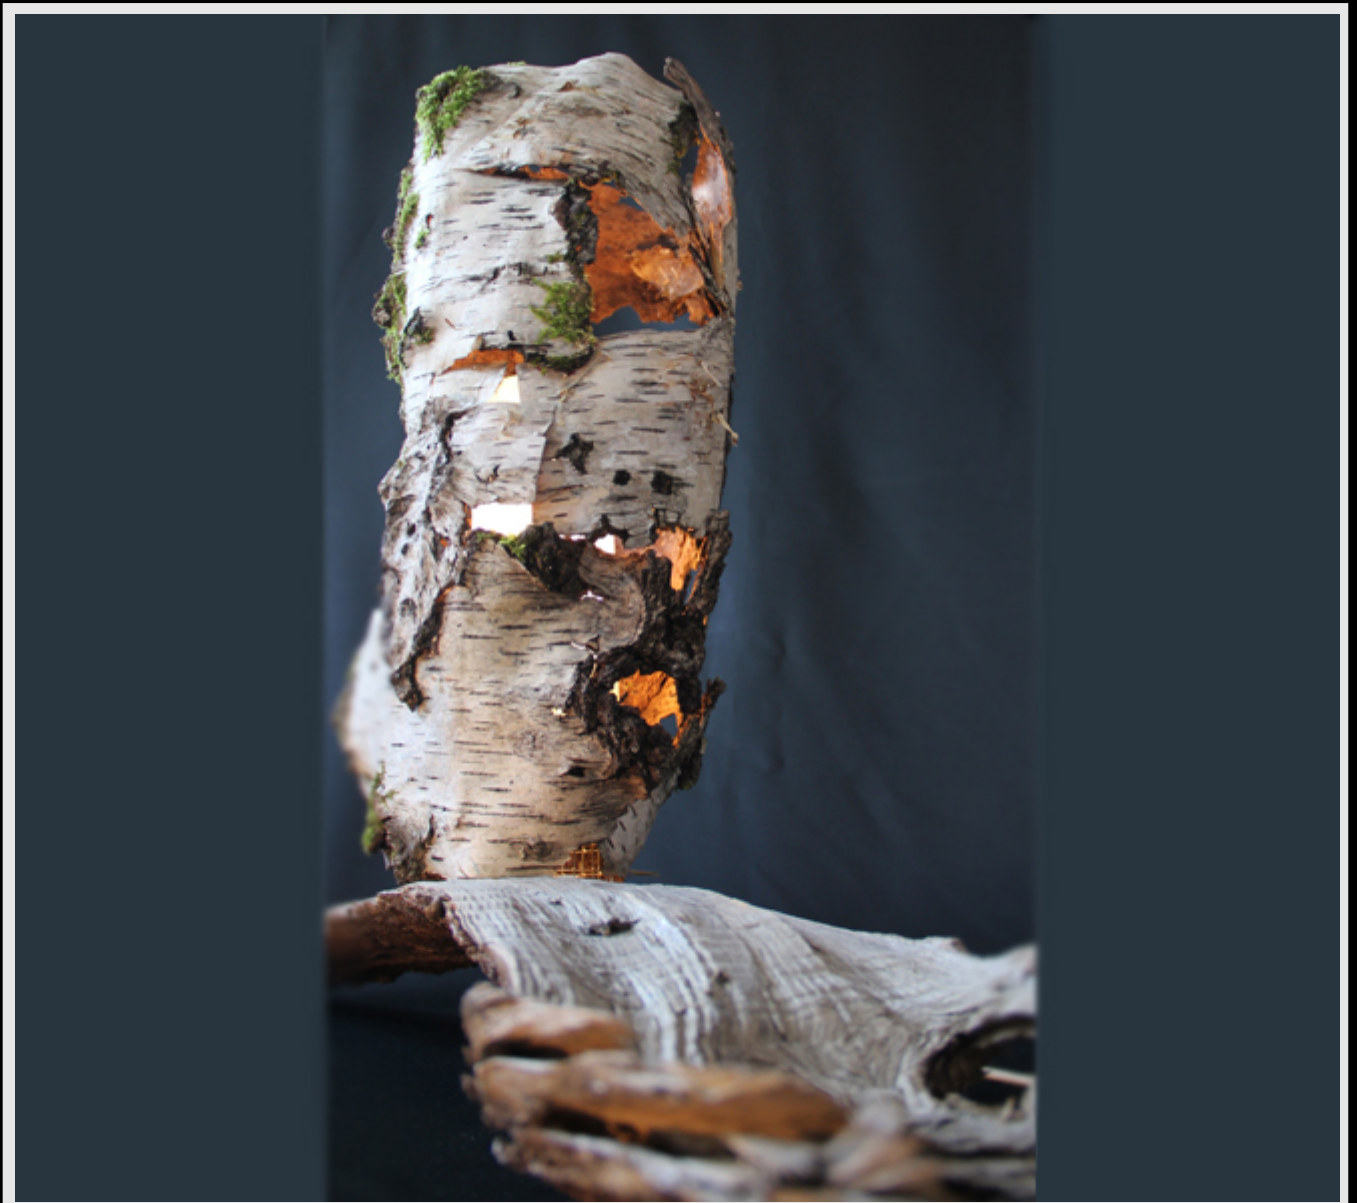

Leuchtgestalten

Die Leuchtenmanufaktur

Holzscheiben Stehleuchte

Transparenz und Transluzenz.

Holzscheiben Schalenleuchte

Wechselvolle Effekte in der Transparenz.

Furnier Stehleuchte

Natürlich oder fantastisch.

Furnier Zylinderleuchte

Echtholz ? Brennt ewig.

Freiform Birke

Scheinbar Birke.

Leuchtgestalten

Die Leuchtenmanufaktur

Barbara Raabe

Inhaberin
Dipl. Ing. Innenarchitektur/ MBA